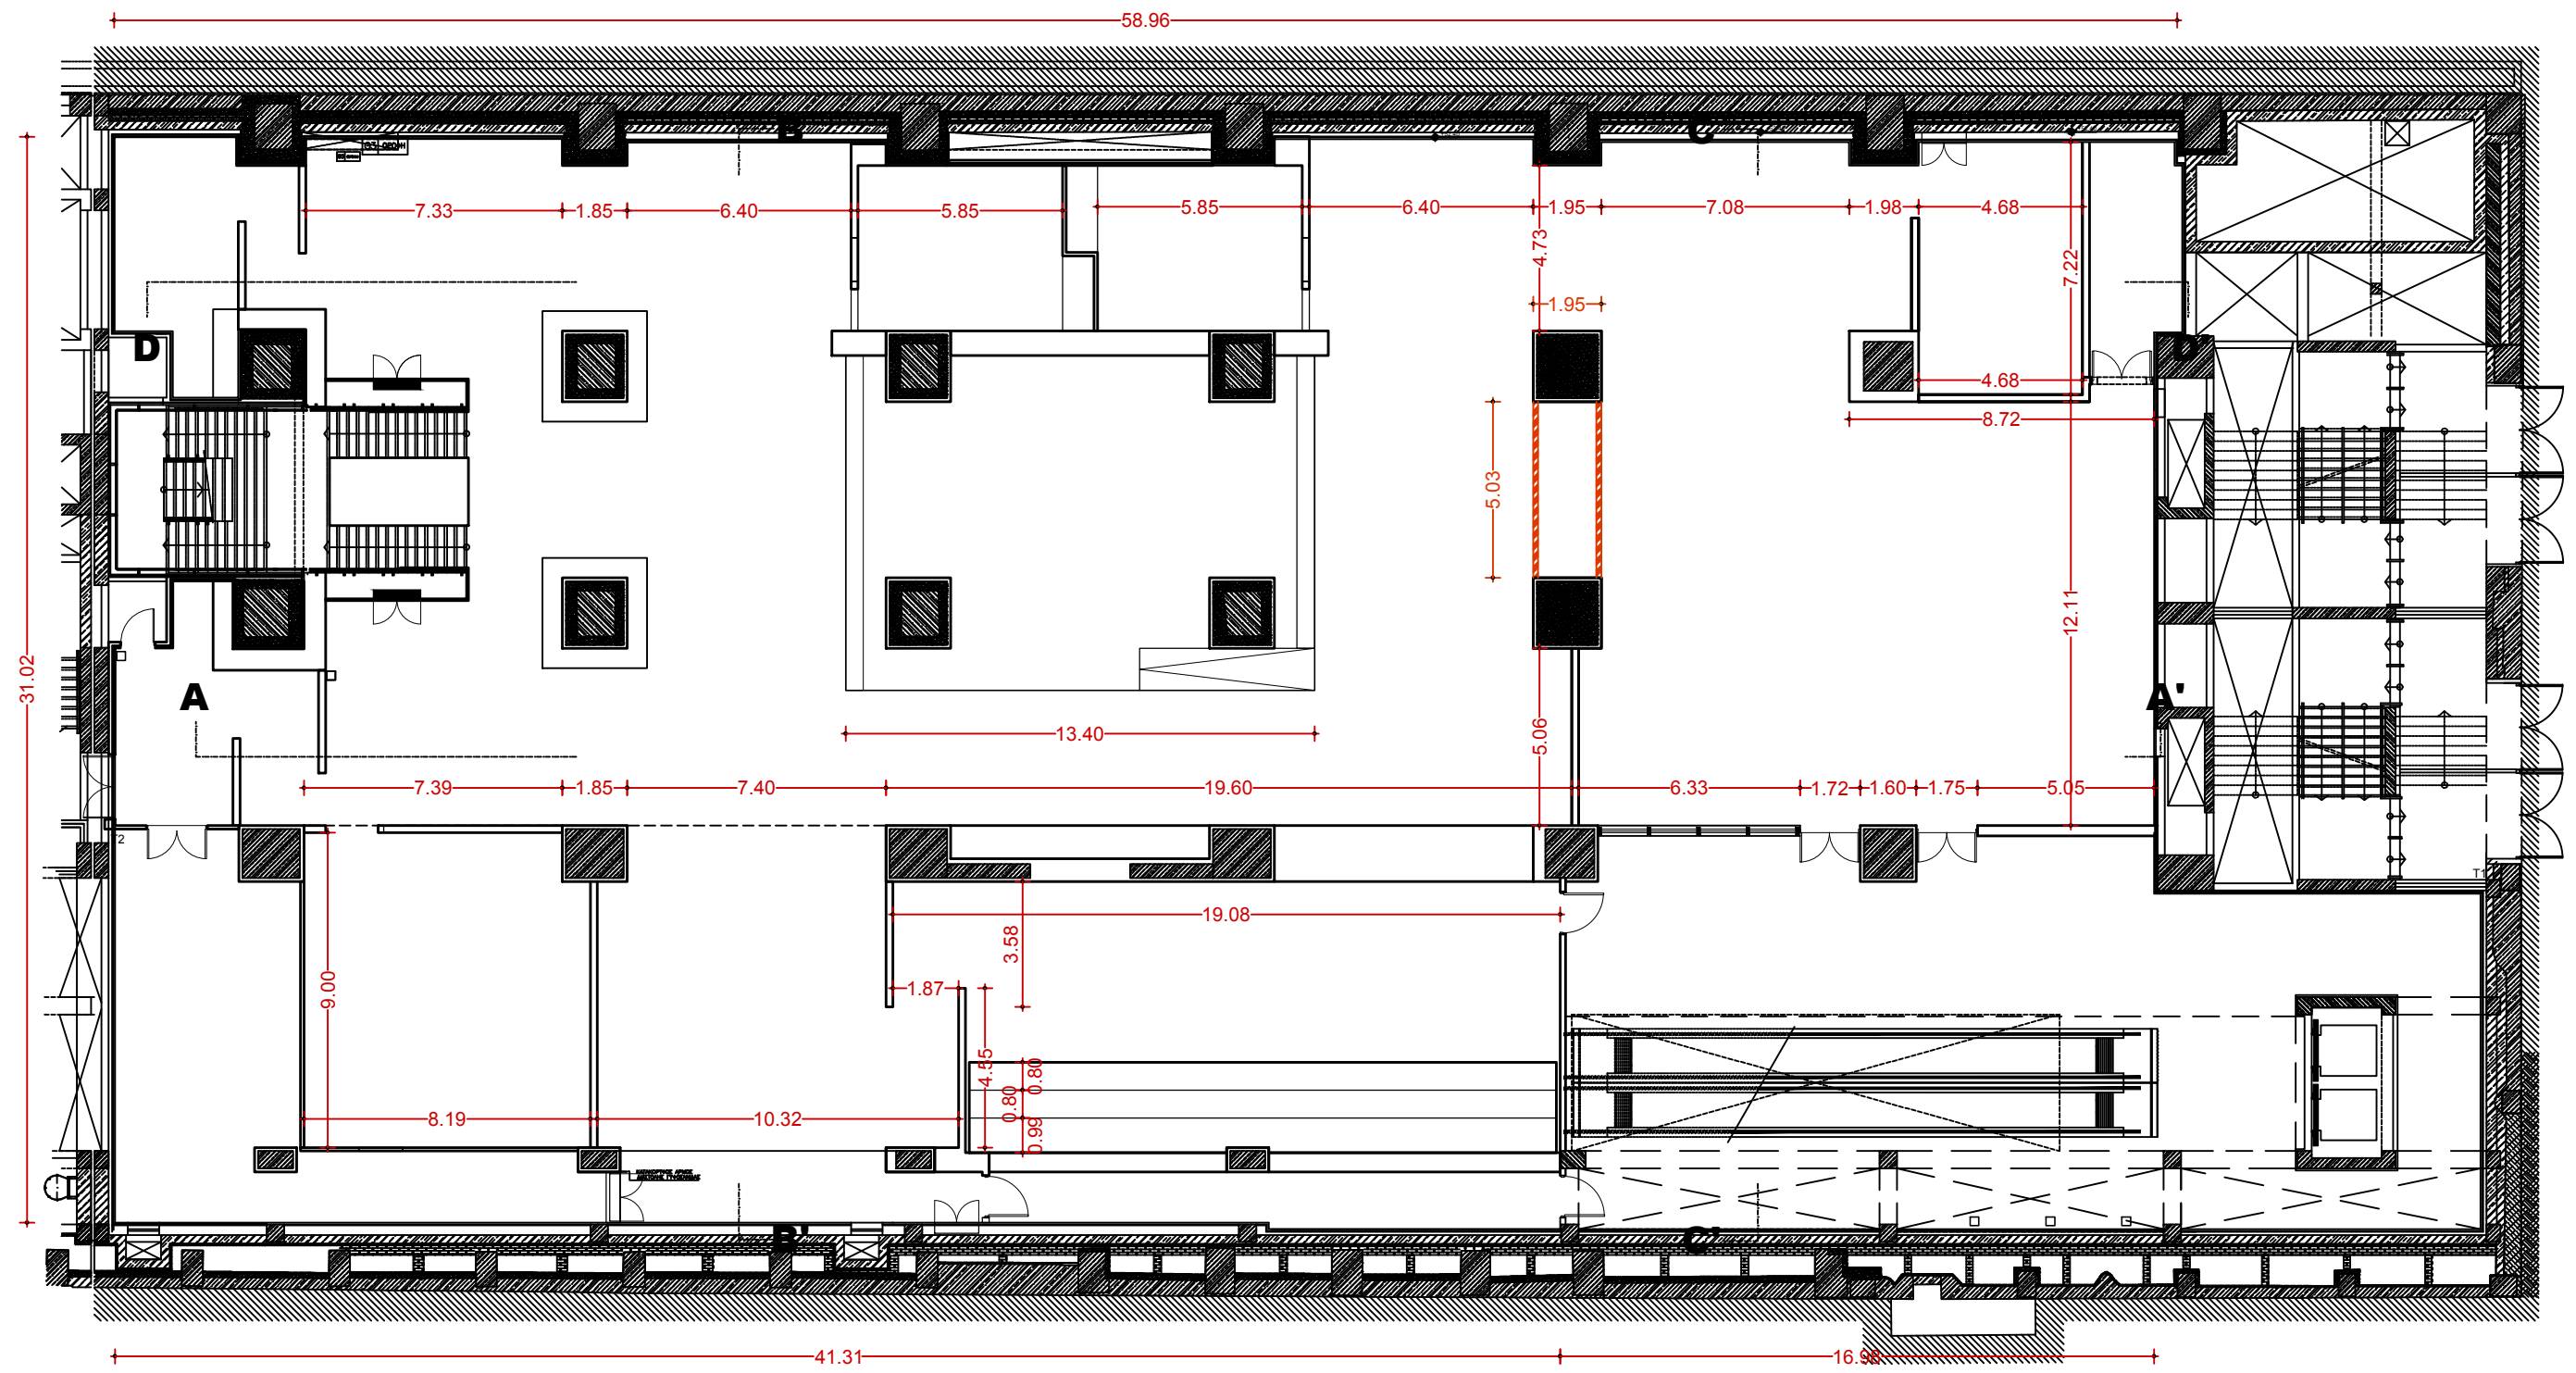

01-04-2026

ΚΑΤΟΨΗ

	ΑΙΘΟΥΣΑ -1	ΚΛΙΜΑΚΑ : 1/200 (A3)	01-04-2026
	ΚΑΤΟΨΗ	