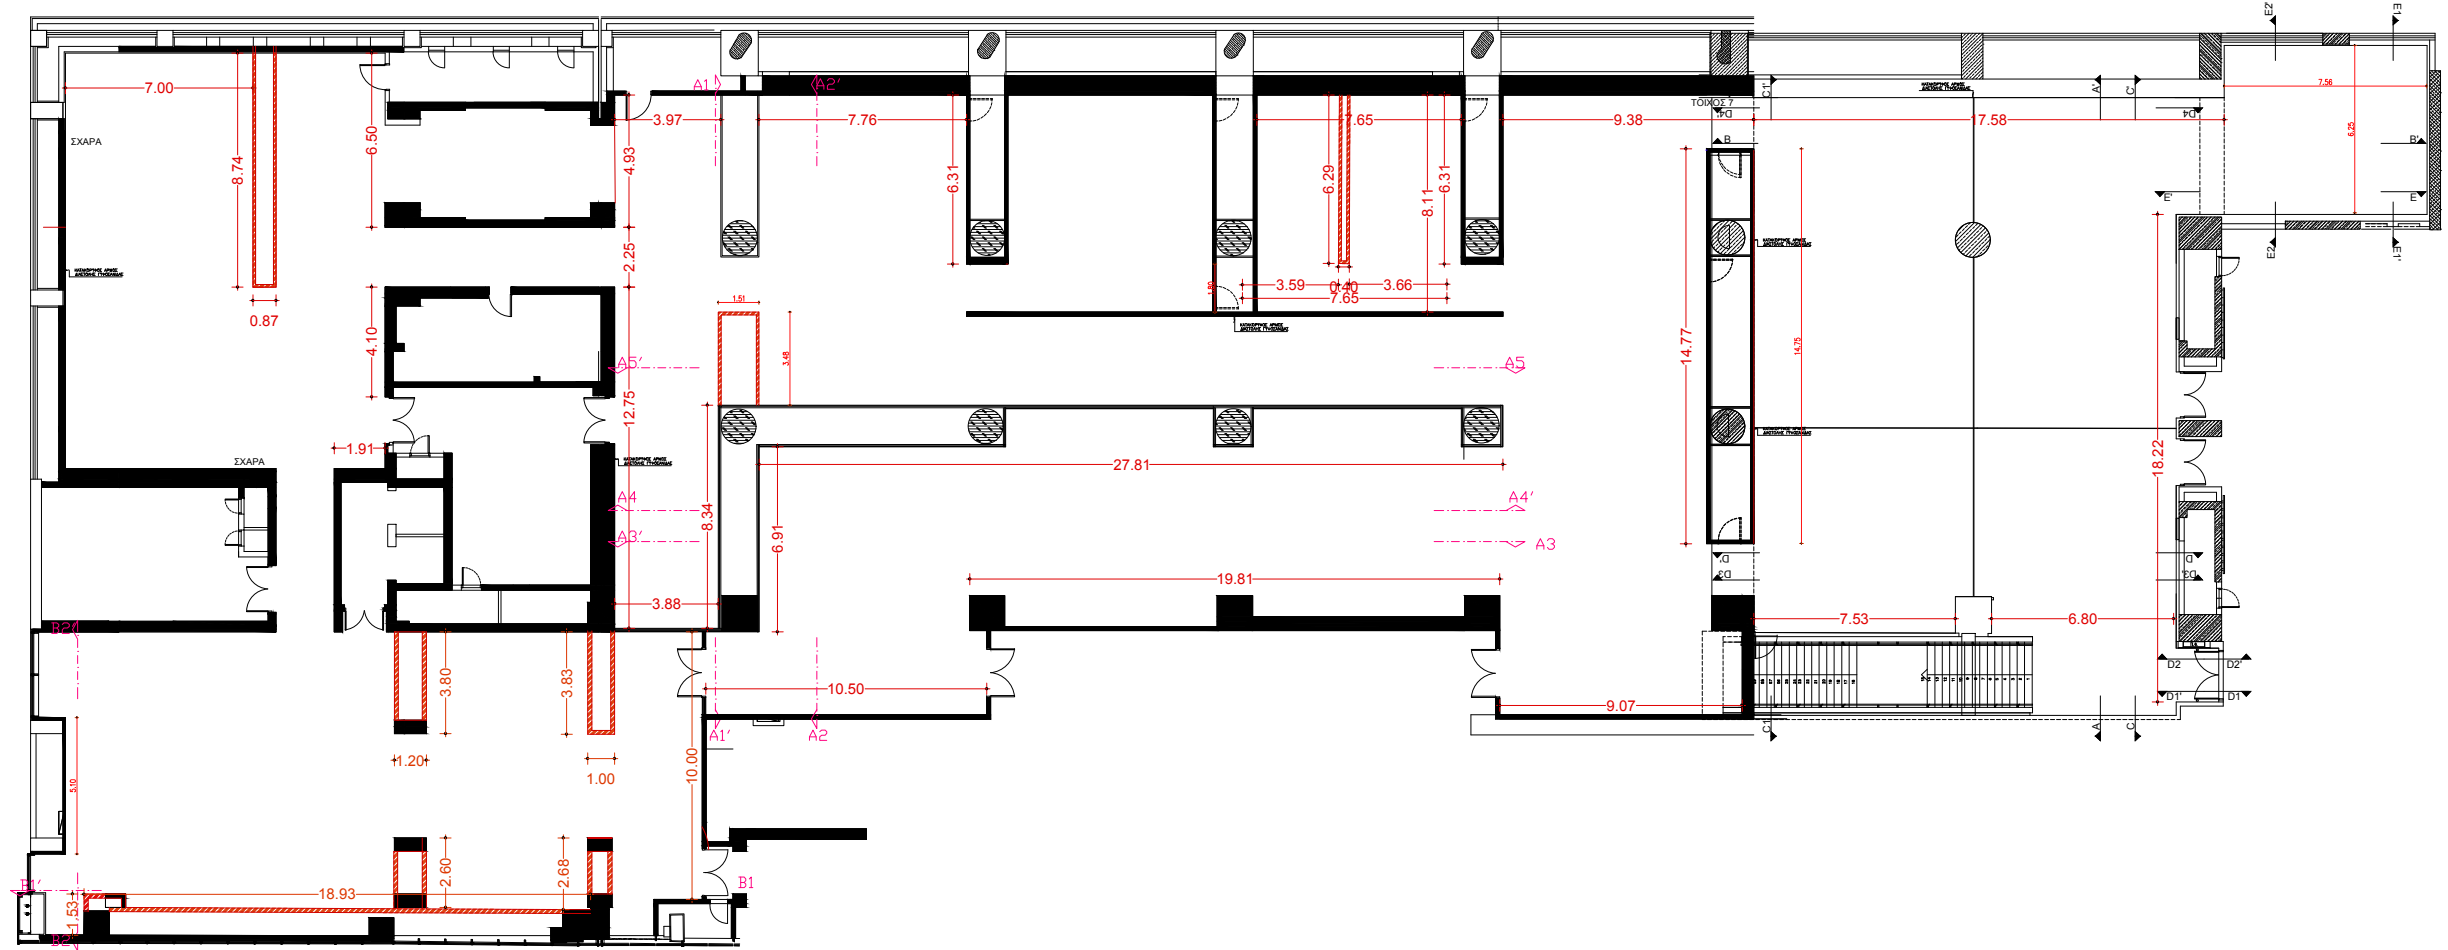

Λ. ΚΑΛΛΙΡΡΟΗΣ

ΕΜΣΤ

Β ΟΡΟΦΟΣ

ΚΛΙΜΑΚΑ 1/100 (A0)

01-04-2026

ΚΑΤΟΨΗ