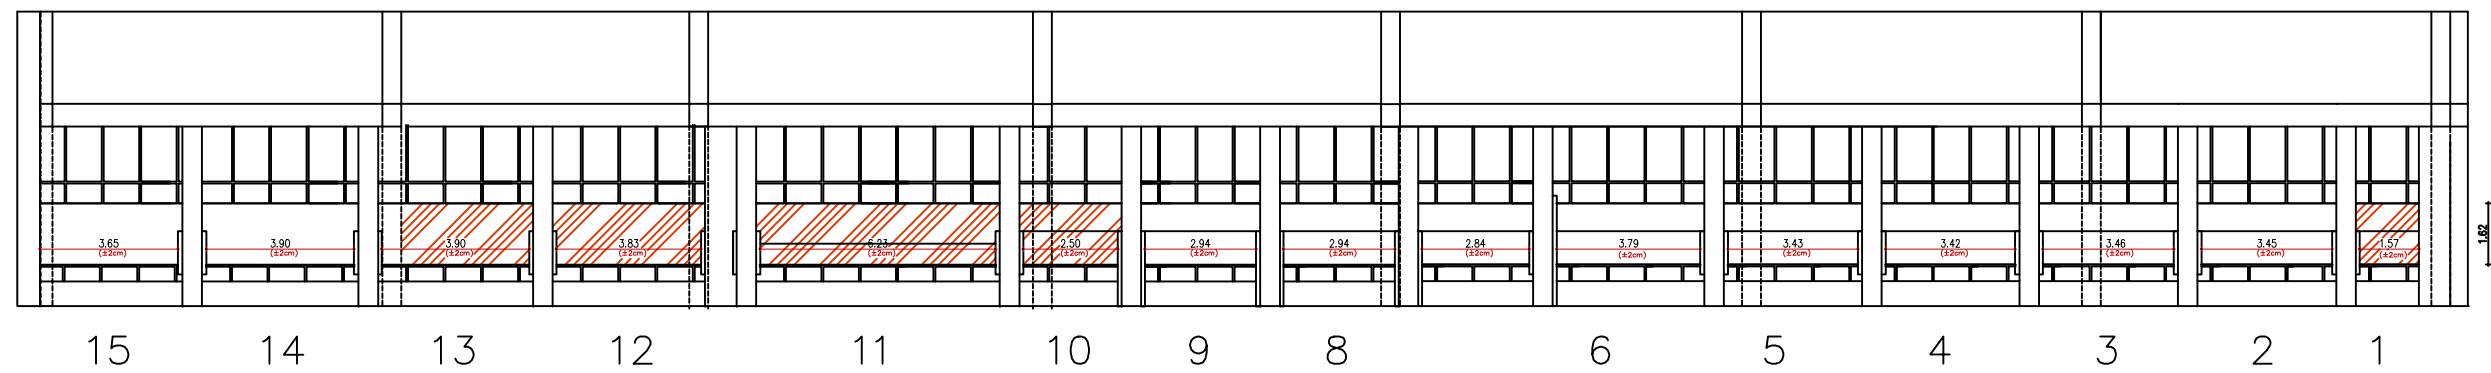

ΕΜΙΣΤ

ΚΛΙΜΑΚΟΣΤΑΣΙΟ ΕΠΙΠΕΔΟ 2

SCALE: 1/100 (A1) 01-04-2026

ΟΨΗ